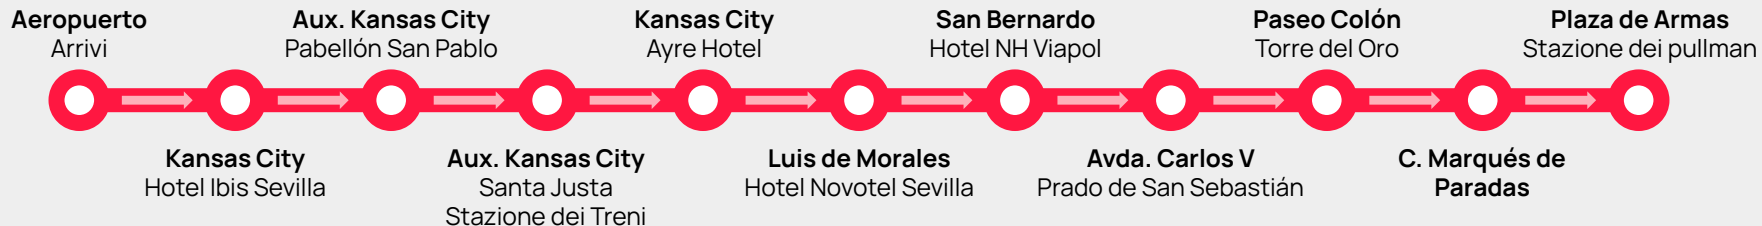

## Dalla città di Siviglia. Plaza de Armas

Fermata accanto alla stazione. Lunedì - Domenica

04:30 - 04:45  
05:00 - 05:32  
06:04 - 06:27 - 06:50  
07:15 - 07:40  
08:05 - 08:24 - 08:40 - 08:55  
09:10 - 09:24 - 09:38 - 09:51  
10:04 - 10:16 - 10:28 - 10:40 - 10:52  
11:05 - 11:18 - 11:31 - 11:44 - 11:56  
12:08 - 12:20 - 12:32 - 12:45 - 12:58  
13:11 - 13:24 - 13:36 - 13:48  
14:00 - 14:12 - 14:25 - 14:38 - 14:51  
15:04 - 15:16 - 15:28 - 15:40 - 15:52  
16:05 - 16:18 - 16:30 - 16:42 - 16:54  
17:06 - 17:18 - 17:30 - 17:43 - 17:56  
18:08 - 18:20 - 18:32 - 18:44 - 18:56  
19:08 - 19:21 - 19:34 - 19:46 - 19:58  
20:10 - 20:22 - 20:41  
21:00 - 21:20 - 21:51  
22:23 - 22:55  
23:30 - 00:05

## Dalla fermata dell'Aeroporto alla città

Zona Arrivi | Lunedì - Domenica

05:20 - 05:43  
06:06 - 06:30 - 06:54  
07:19 - 07:44  
08:09 - 08:24 - 08:38 - 08:52  
09:05 - 09:18 - 09:30 - 09:42 - 09:54  
10:06 - 10:19 - 10:32 - 10:45 - 10:58  
11:10 - 11:22 - 11:34 - 11:46 - 11:59  
12:12 - 12:25 - 12:38 - 12:50  
13:02 - 13:14 - 13:26 - 13:39 - 13:52  
14:05 - 14:18 - 14:30 - 14:42 - 14:54  
15:06 - 15:19 - 15:32 - 15:44 - 15:56  
16:08 - 16:20 - 16:32 - 16:44 - 16:57  
17:10 - 17:22 - 17:34 - 17:46 - 17:58  
18:10 - 18:22 - 18:35 - 18:48  
19:00 - 19:12 - 19:24 - 19:36 - 19:48  
20:00 - 20:13 - 20:26 - 20:38 - 20:50  
21:02 - 21:14 - 21:33 - 21:51  
22:09 - 22:40  
23:15 - 23:50  
00:25 - 01:00

# Informazioni utili sul servizio Autobus EA / Percorso

Da Siviglia Centro **all'aeroporto** ➔

← **Dall'aeroporto a Siviglia Centro**