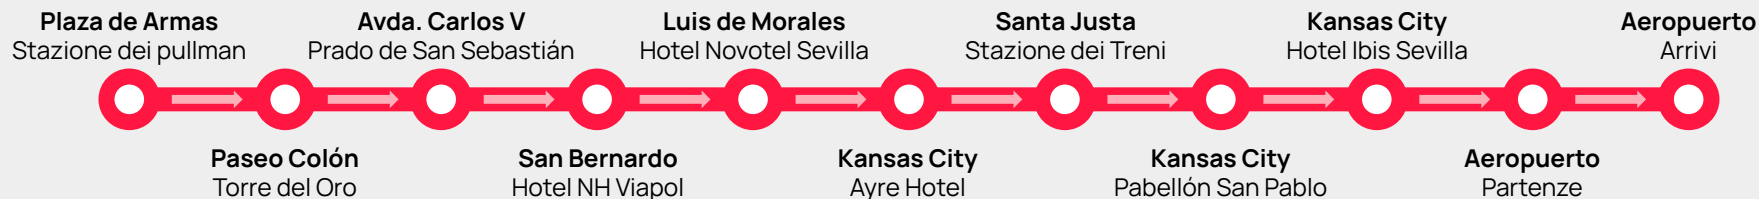

Informazioni utili sul servizio Autobus EA / Percorso

Da Siviglia Centro **all'aeroporto** ➔