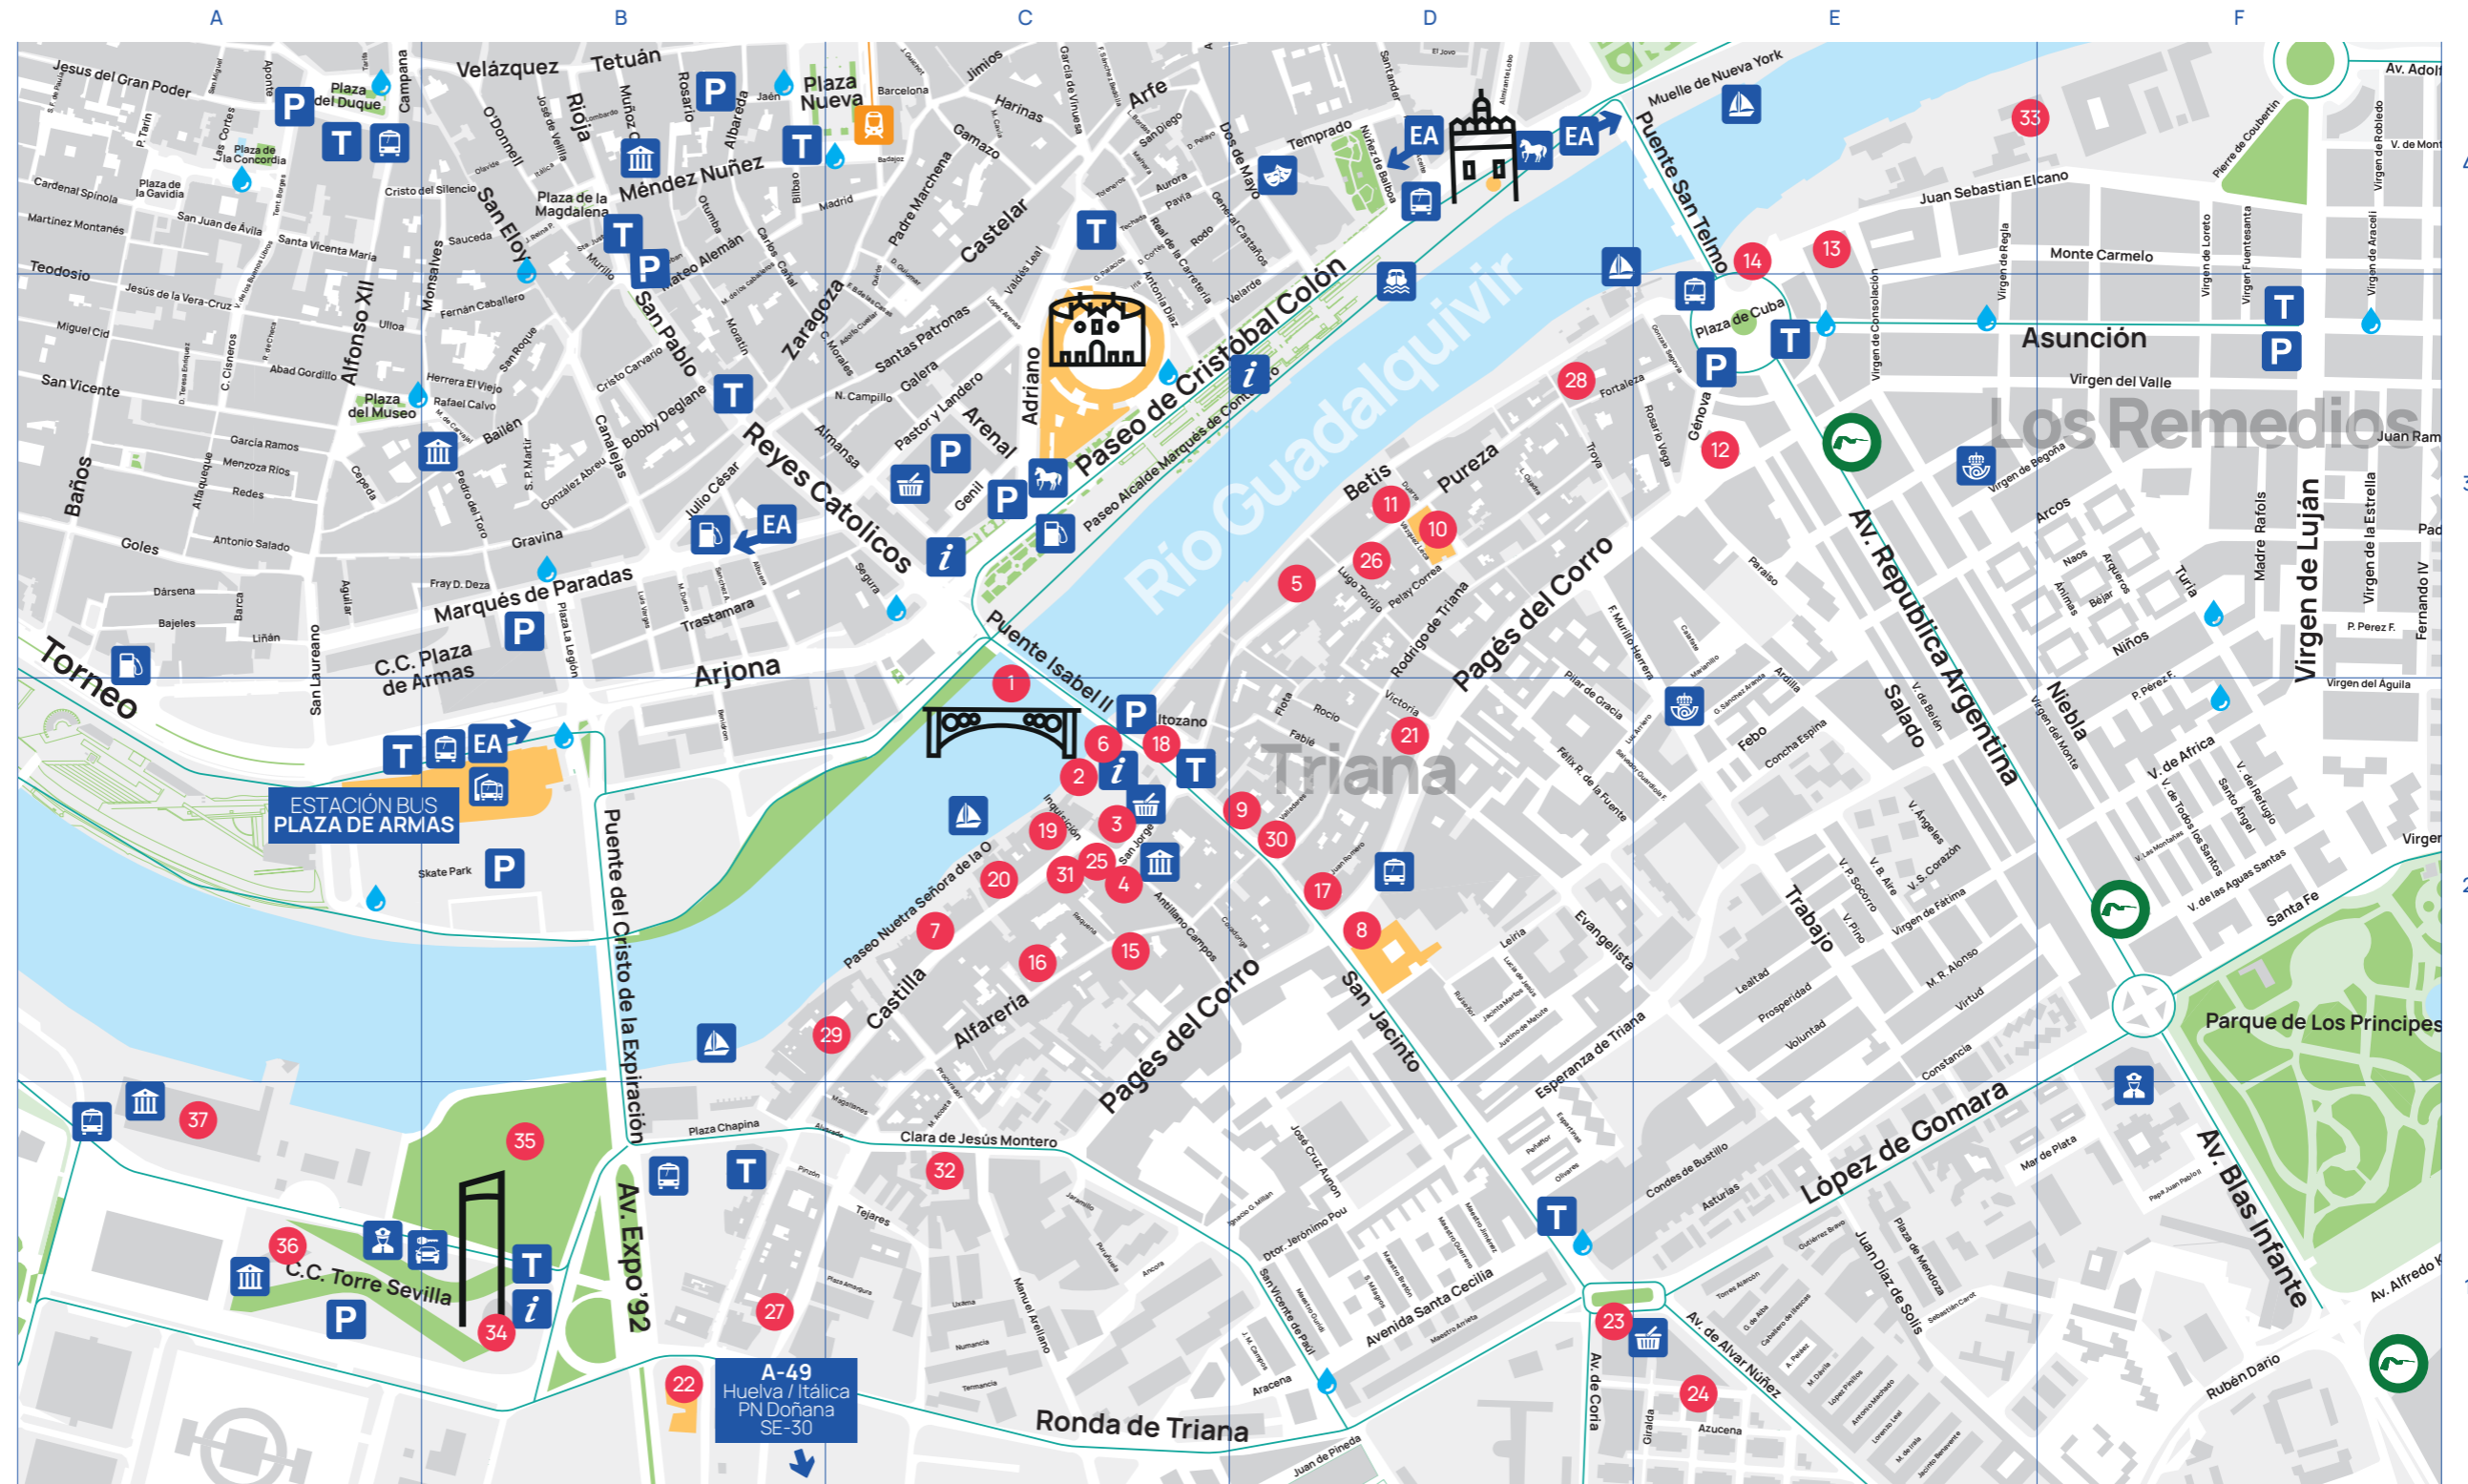

### Lugares de interés Places of interest

- 1 Puente de Triana - C3
- 2 Castillo de San Jorge - C2
- 3 Mercado de Triana - C2
- 4 Centro de Cerámica de Triana - C2
- 5 Capilla de los Marineros - D3
- 6 Capilla del Carmen - C2
- 7 Parroquia de la O - C2
- 8 Parroquia de San Jacinto - D2
- 9 Casa de la Familia Mensaque - D2
- 10 Real Parroquia de Santa Ana - D3
- 11 Casa de las Columnas - D3
- 12 Escultura de Rodrigo de Triana - E3
- 13 Galería de ABC - E4
- 14 Esfera Armilar - Milla Cero - E4
- 15 Casa Montalván - C2
- 16 Corral de la Cerca Hermosa - C2
- 17 Capilla de la Virgen de la Estrella - D2
- 18 Plaza del Altozano - C2
- 19 Callejón de la Inquisición - C2
- 20 Corral de las Flores - C2
- 21 Corral de Herrera - D2
- 22 Basilica del Patrocinio - B1
- 23 Mercado de San Gonzalo - D1
- 24 Parroquia de San Gonzalo - E1
- 25 Corral de la Espartería - C2
- 26 Corral de la Casa Quemada - D3
- 27 Corral de los Corchos - B1
- 28 Casa del Monipodio - D3
- 29 Corral de los Fideos - C2
- 30 Corral de la Parra - D2
- 31 Corral de San Joaquin - C2
- 32 Antiguo Hotel Triana - C1
- 33 Capilla de la Fábrica de Tabacos - E1
- 34 Terraza Mirador Atalaya Torre Sevilla - B1
- 35 Parque Magallanes - B1
- 36 Caixaforum - E1
- 37 Pabellón de la Navegación - E1

EA Parada línea aeropuerto  
Airport bus

Autobús turístico  
Tourist bus

Estación de tranvía  
Tram station

Estación de autobuses  
Bus station

T Taxi

Correos  
Post office

Cruceros fluviales  
River cruise