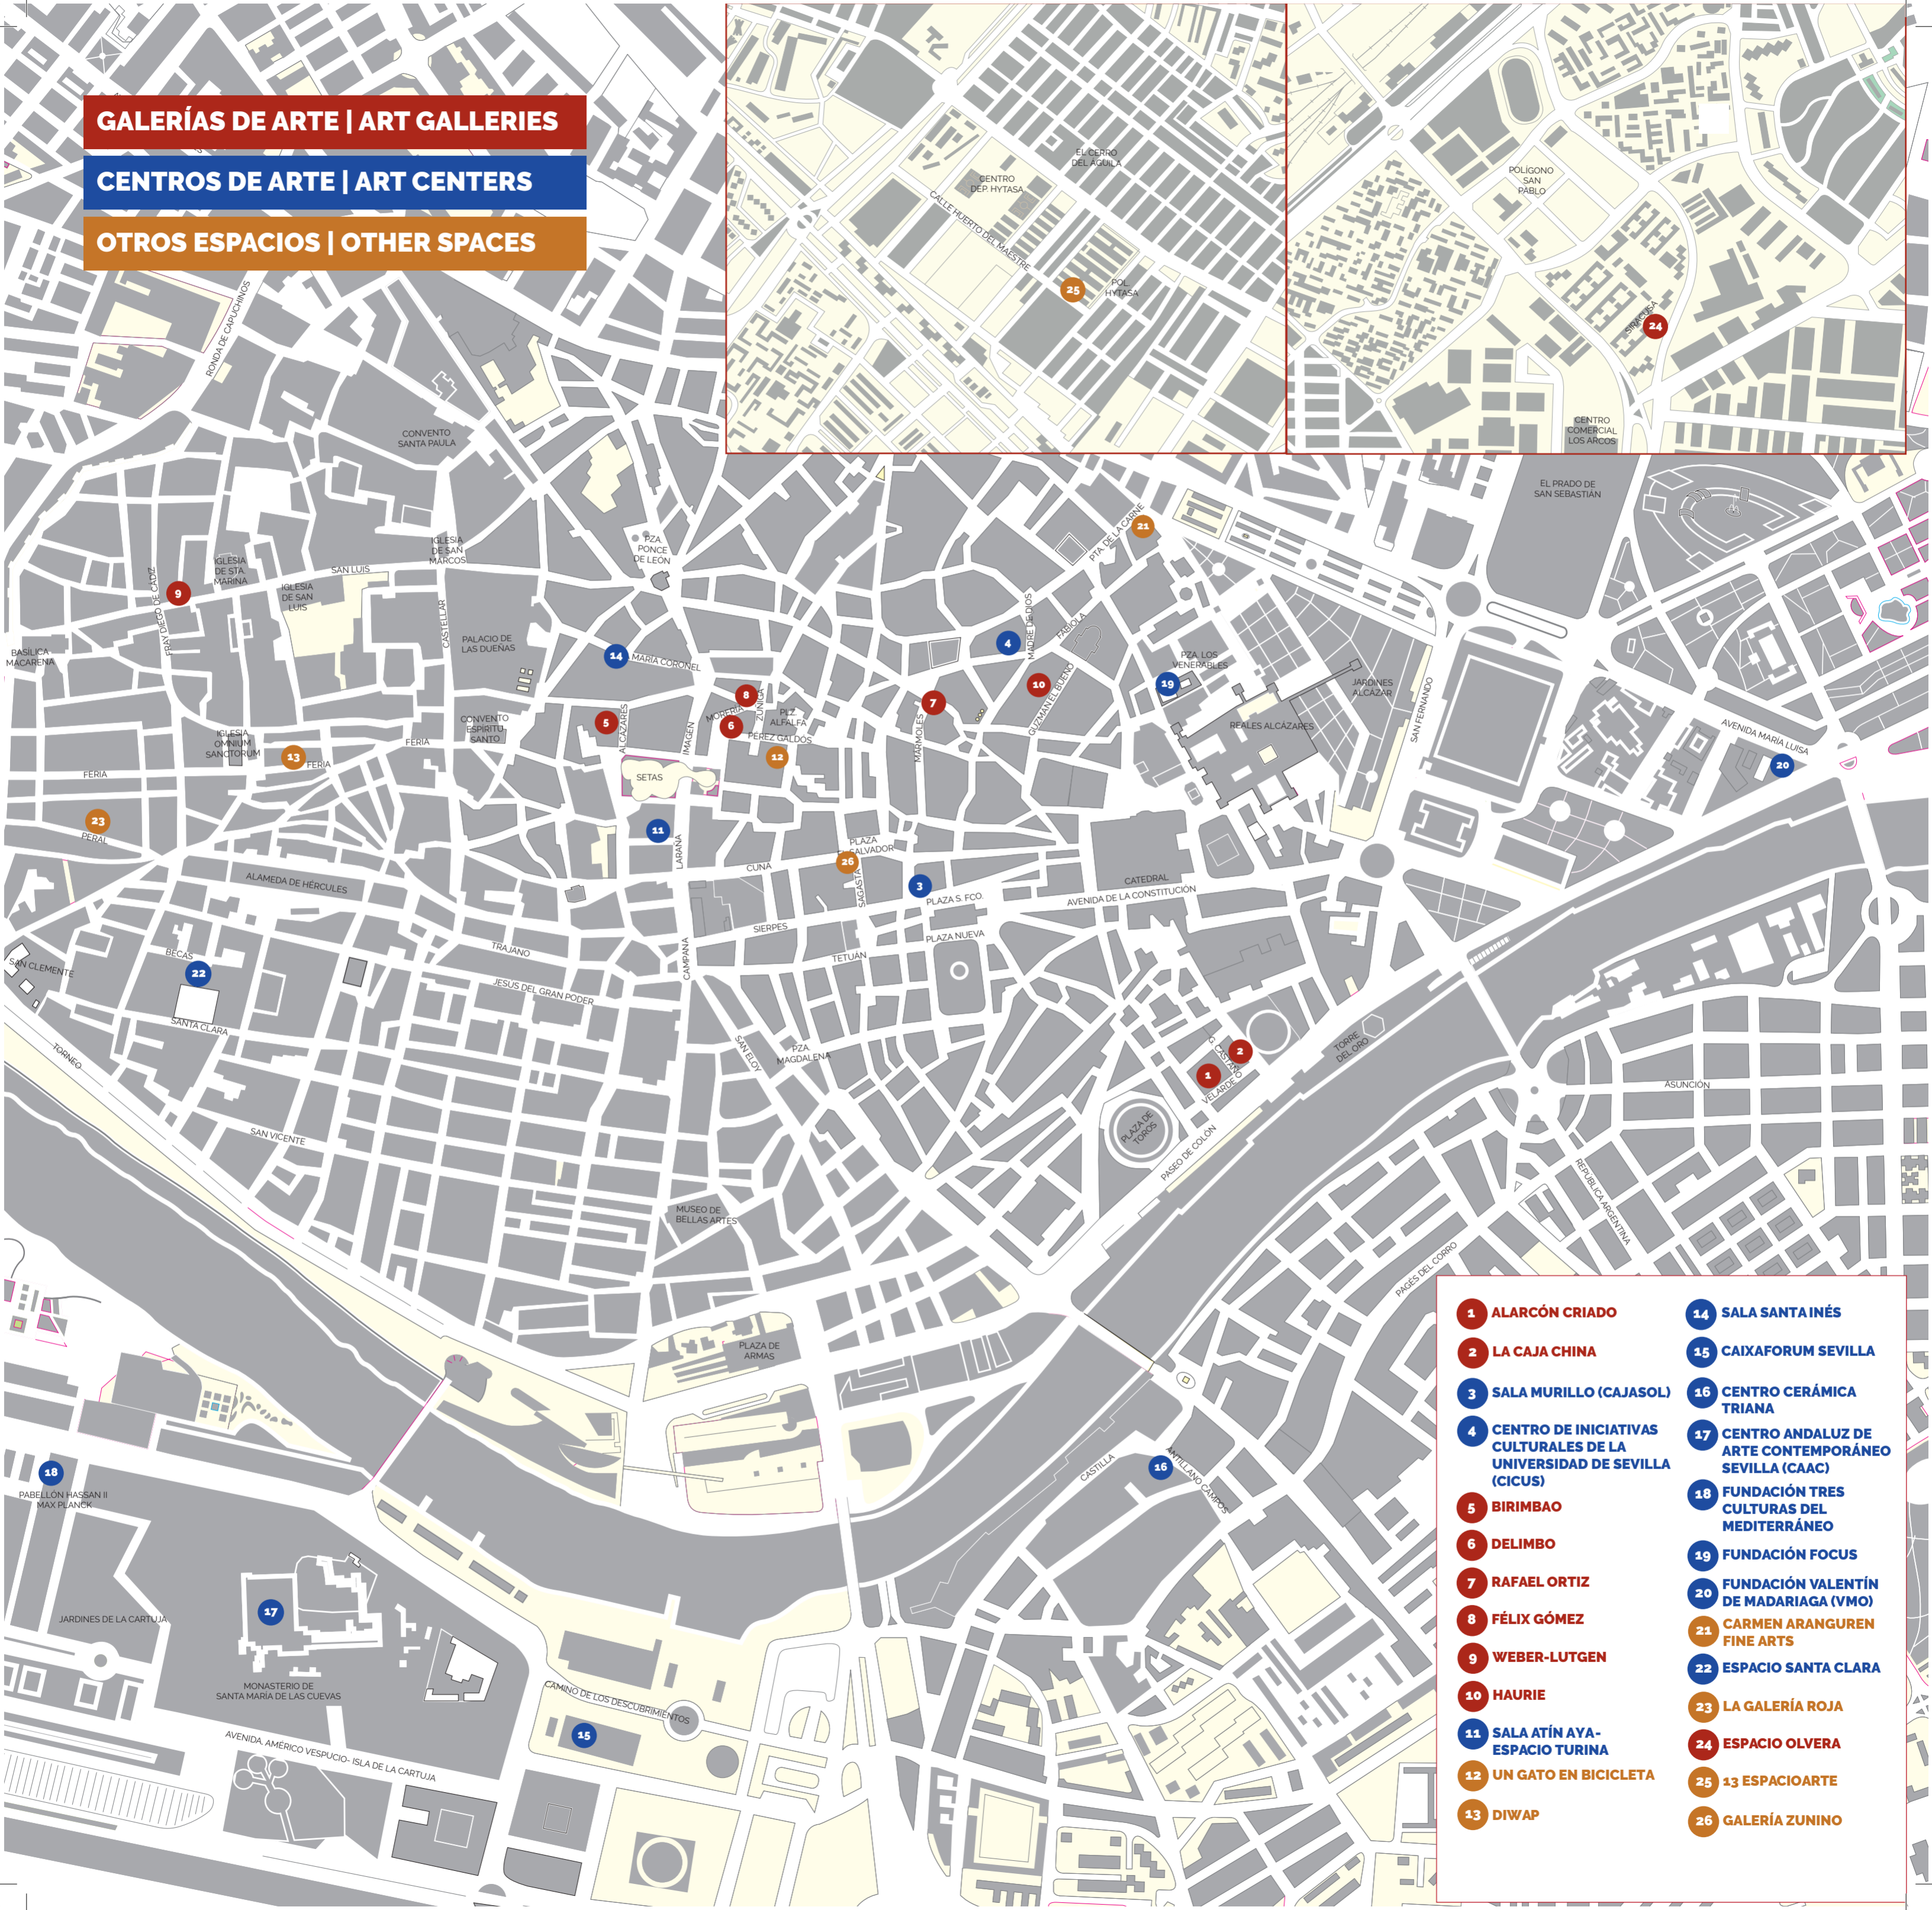

GALERÍAS DE ARTE | ART GALLERIES

CENTROS DE ARTE | ART CENTERS

OTROS ESPACIOS | OTHER SPACES

- | | |
|--|---|
| 1 ALARCÓN CRIADO | 14 SALA SANTA INÉS |
| 2 LA CAJA CHINA | 15 CAIXAFORUM SEVILLA |
| 3 SALA MURILLO (CAJASOL) | 16 CENTRO CERÁMICA TRIANA |
| 4 CENTRO DE INICIATIVAS CULTURALES DE LA UNIVERSIDAD DE SEVILLA (CICUS) | 17 CENTRO ANDALUZ DE ARTE CONTEMPORÁNEO SEVILLA (CAAC) |
| 5 BIRIMBAO | 18 FUNDACIÓN TRES CULTURAS DEL MEDITERRÁNEO |
| 6 DELIMBO | 19 FUNDACIÓN FOCUS |
| 7 RAFAEL ORTIZ | 20 FUNDACIÓN VALENTÍN DE MADARIAGA (VMO) |
| 8 FÉLIX GÓMEZ | 21 CARMEN ARANGUREN FINE ARTS |
| 9 WEBER-LUTGEN | 22 ESPACIO SANTA CLARA |
| 10 HAURIE | 23 LA GALERÍA ROJA |
| 11 SALA ATÍN AYA-ESPACIO TURINA | 24 ESPACIO OLVERA |
| 12 UN GATO EN BICICLETA | 25 13 ESPACIOARTE |
| 13 DIWAP | 26 GALERÍA ZUNINO |