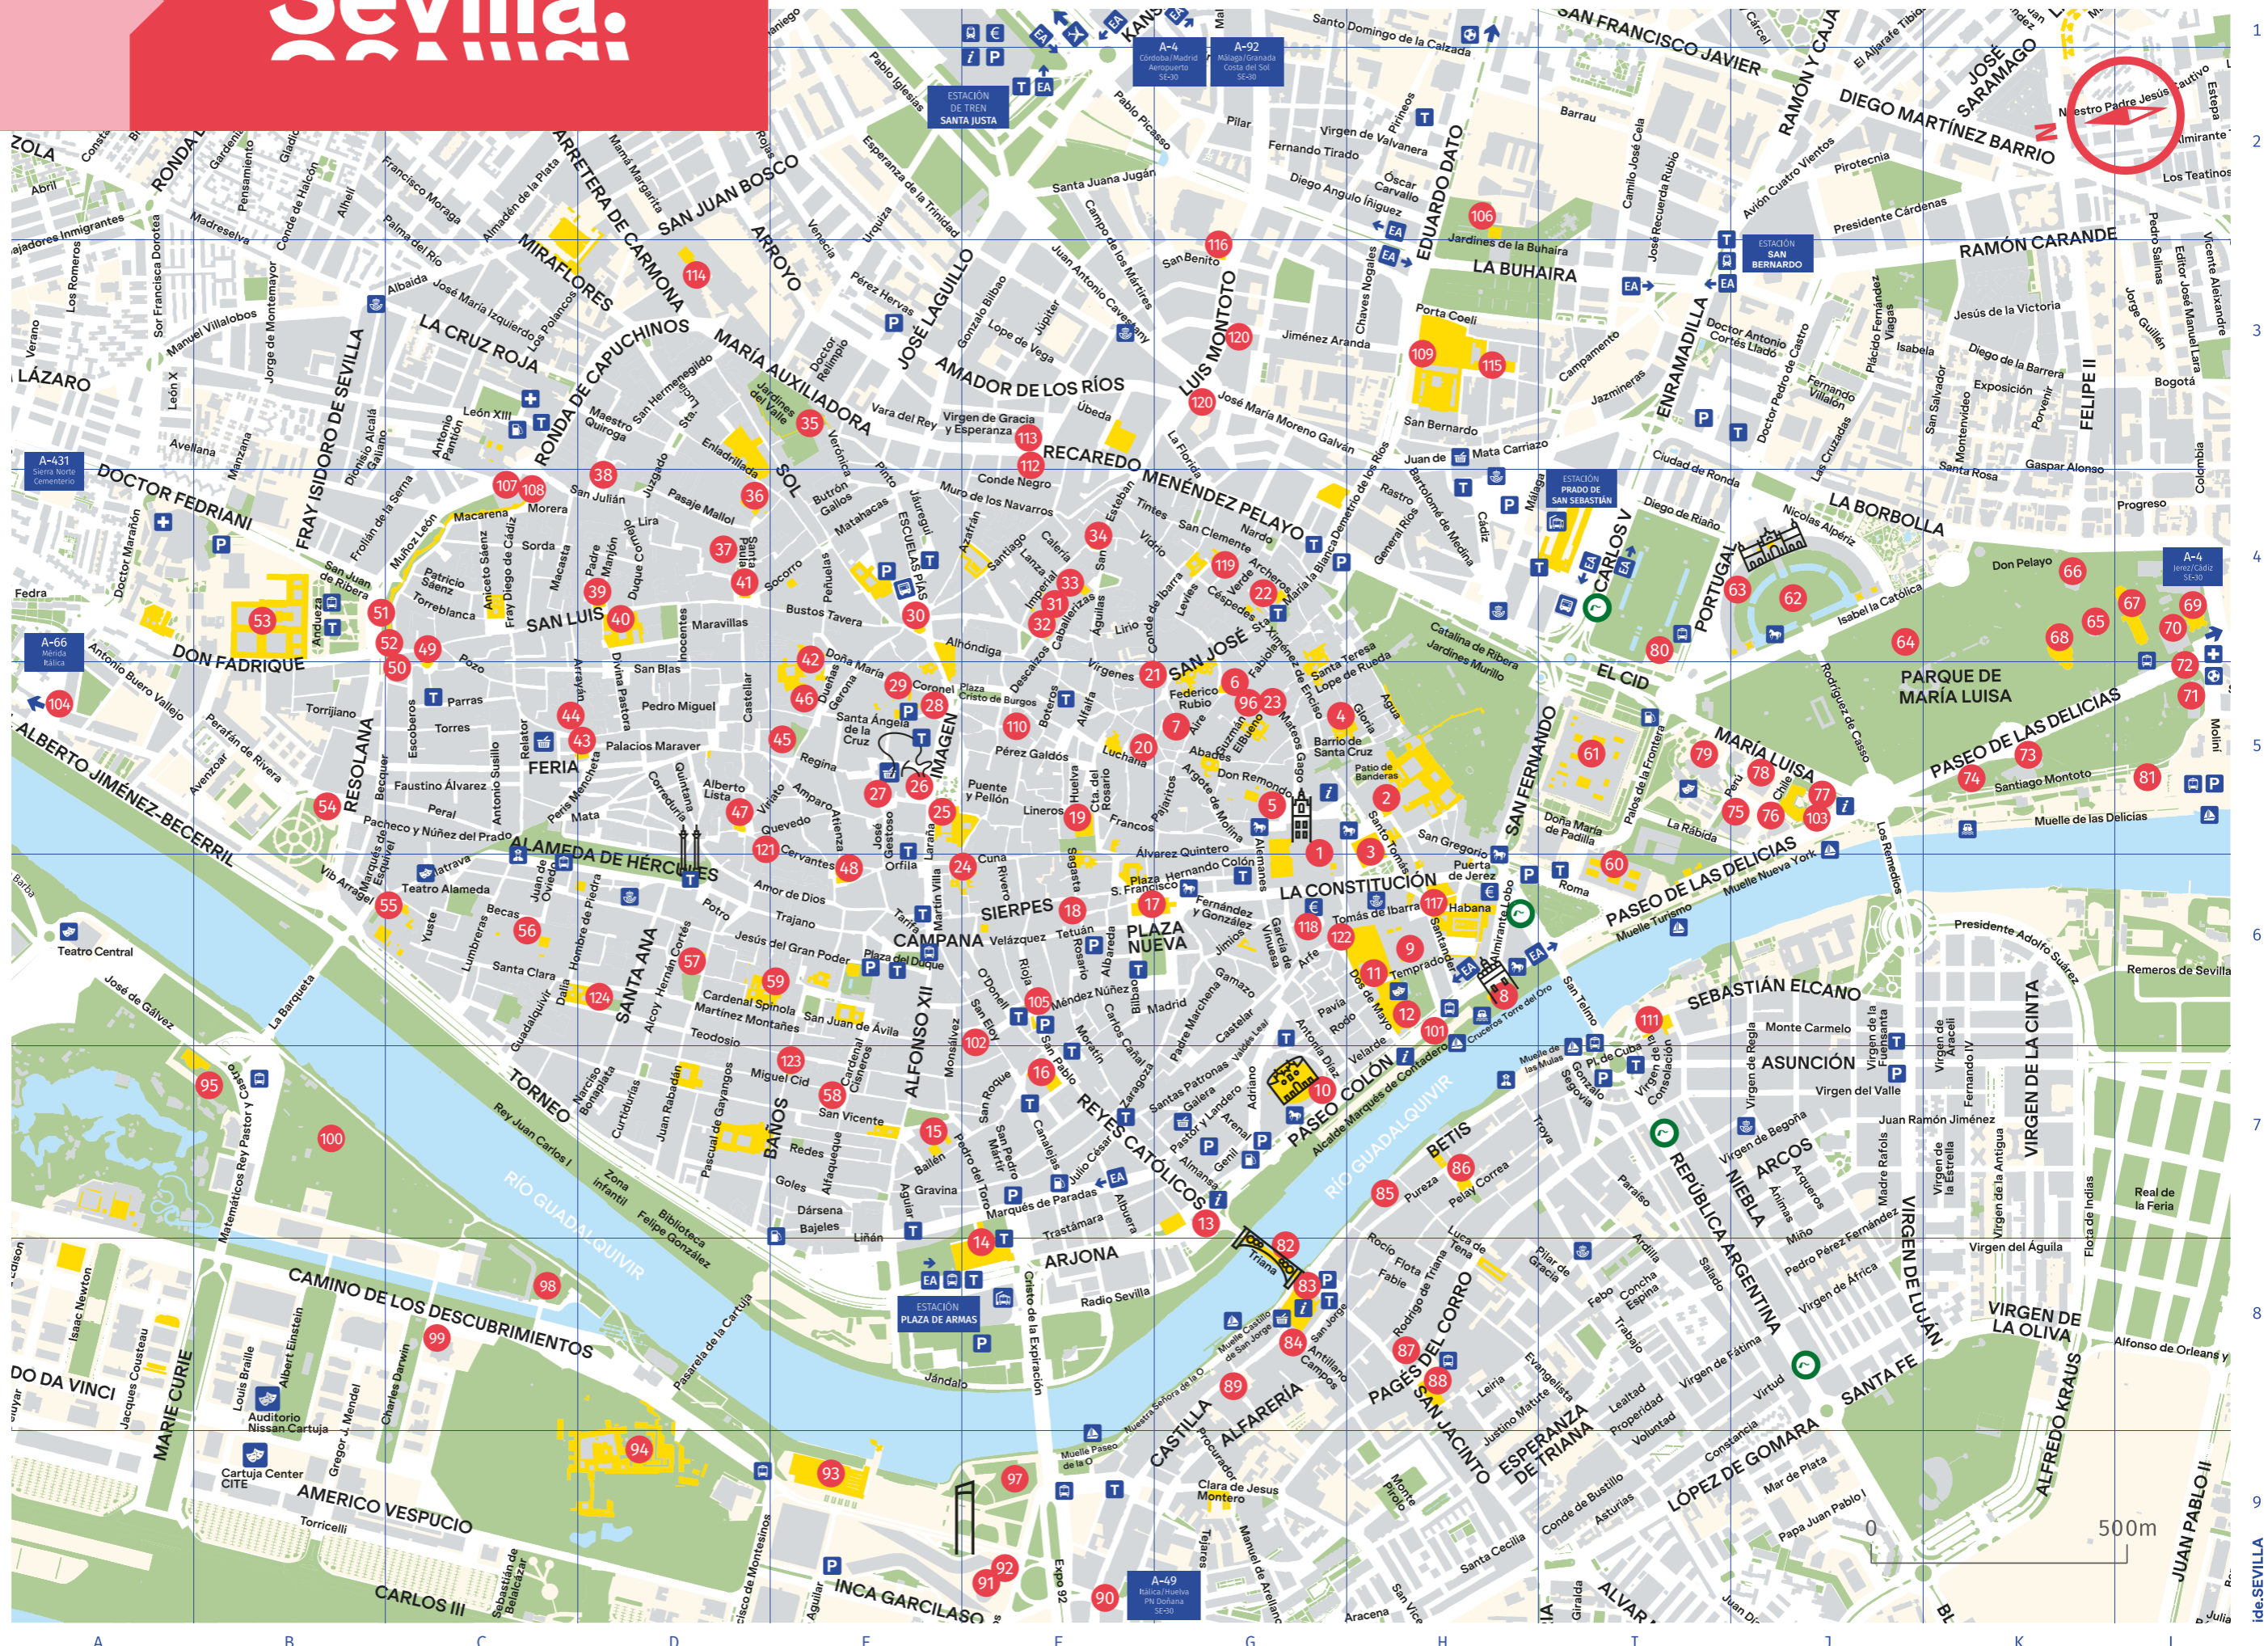

Mapa gratuito
Freemap

Sevilla.

- **Aeropuerto**
  Airport
- **Autobús turístico**
  Tourist bus
- **Parada línea aeropuerto**
  Airport bus
- **Estación de tren**
  Train Station
- **Cambio de moneda**
  Currency exchange
- **Coches de caballos**
  Horse-drawn carriage
- **Correos**
  Post office
- **Cruceros fluviales**
  River cruise
- **Estación de autobuses**
  Bus station
- **Estadio de fútbol**
  Football stadium
- **Gasolinera**
  Gas station
- **Hospital**
  Hospital
- **Mercado**
  Food market
- **Oficina de turismo**
  Tourist office
- **Parking**
  Parking
- **Paseos en barco**
  Boat tours
- **Policía**
  Police station
- **Taxi**
  Taxi
- **Teatro**
  Theater
- **Punto de venta transporte**
  Transport Ticket Stop
- **Metro**

Web Turismo Sevilla

App Bus Sevilla

Contacto
www.visitasevilla.es
Tel.: +34 955471232
visitasevilla@sevilacityoffice.es

ide-SEVILLA